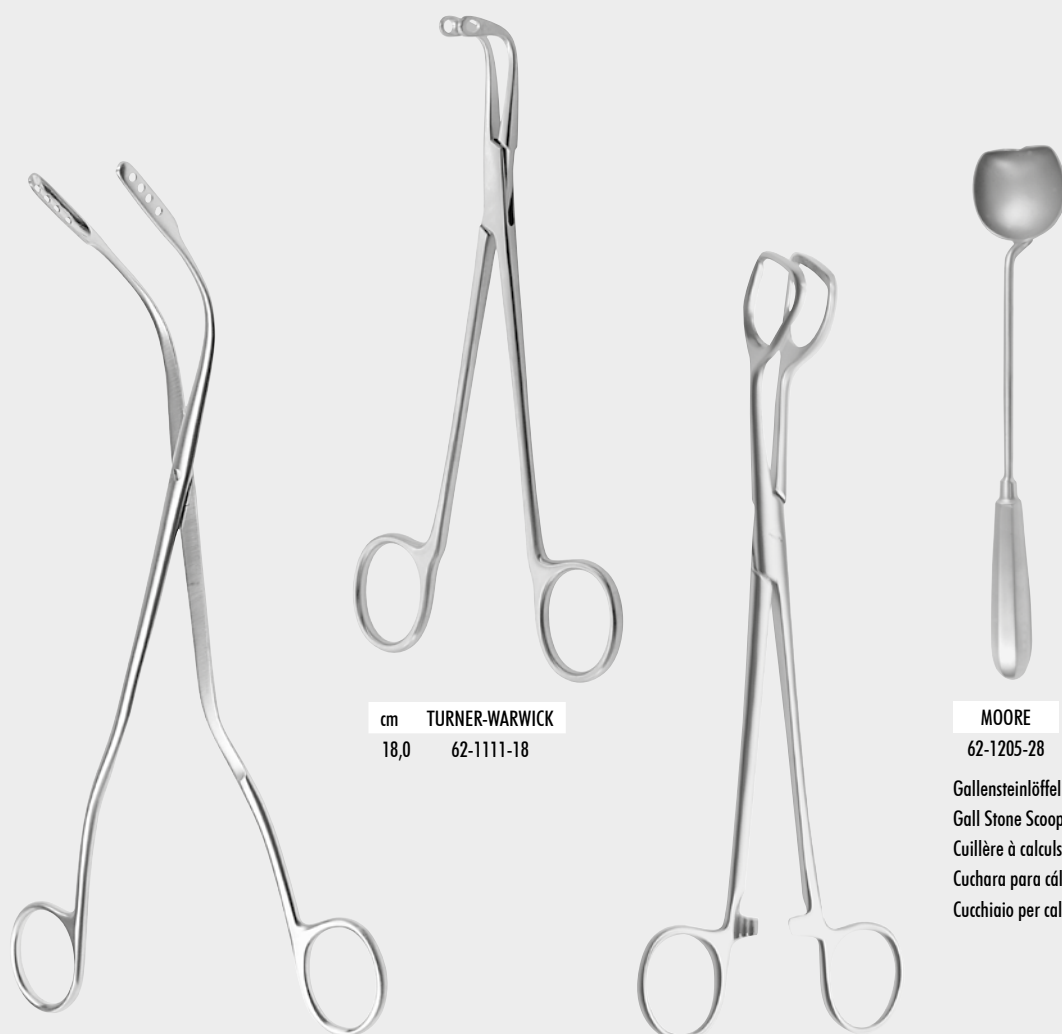

cm MAYO BLAKE
 20,0 62-1100-20

Gallensteinzangen
 Gall Stone Forceps
 Pincès à calculs biliaires
 Pinzas para cálculos biliares
 Pinze per calcoli biliari

cm MAYO BLAKE
 20,0 62-1101-20

cm MAINGOT
 28,0 62-1103-28

cm MAINGOT
 28,0 62-1105-28

cm MIXTER
 22,0 62-1107-22

GALLE

GALL BLADDER

VOIES BILIAIRES

VESÍCULA BILIAR

VESICOLA BILIARE

cm TÜBINGEN
 25,5 62-1109-25