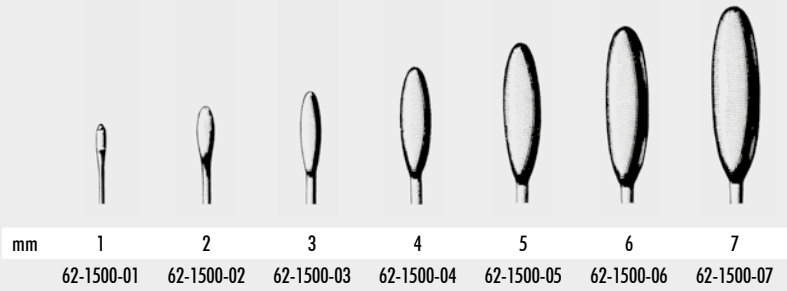

cm TURNER-WARWICK
 18,0 62-1111-18

cm MONAT
 21,5 62-1119-21

cm MOORE
 62-1205-28
 Gallensteinlöffel
 Gall Stone Scoop
 Cuillère à calculs biliaires
 Cuchara para cálculos biliares
 Cucchiaino per calcoli biliari

Gallenstein-Sonden
 Gall Stone Probes
 Sondes à calculs biliaires
 Sondas para cálculos biliares
 Sonde per calcoli biliari

GALLE

13 Charr. FG.
62-1300-13

18 Charr. FG.
62-1300-18

21 Charr. FG.
62-1300-21

cm MOYNIHAN
34,0 62-1402-34

GALL BLADDER

VOIES BILIAIRES

VESÍCULA BILIAR

VESCICOLA BILIARE

cm BAKES
30,0 62-1500-00 - 62-1500-13

Set compl. / 9
62-1500-00
3 mm - 11 mm

62-1300-13

62.4

cm FERGUSSON
21,5 62-1700-21

cm
34,0 62-1703-34

cm MAYO
27,0 62-1705-27

cm MAYO
27,0 62-1708-01 - 62-1708-03

62-1708-01

62-1708-02

62-1708-03