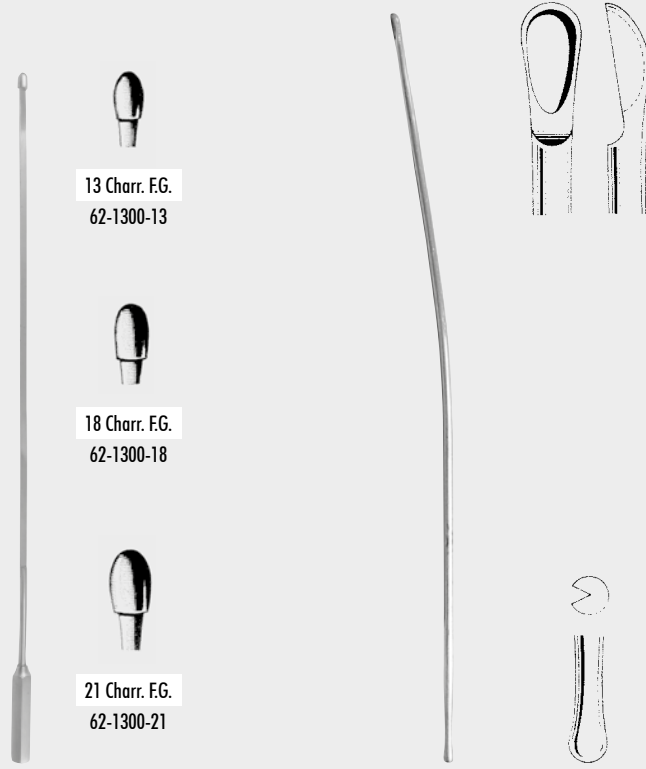

Gallenstein-Sonden
Gall Stone Probes
Sondes à calculs biliaires
Sondas para cálculos biliares
Sonde per calcoli biliari

GALLE

13 Charr. FG.
62-1300-13

18 Charr. FG.
62-1300-18

21 Charr. FG.
62-1300-21

cm MOYNIHAN
34,0 62-1402-34

GALL BLADDER

VOIES BILIAIRES

VESÍCULA BILIAR

VESCICOLA BILIARE