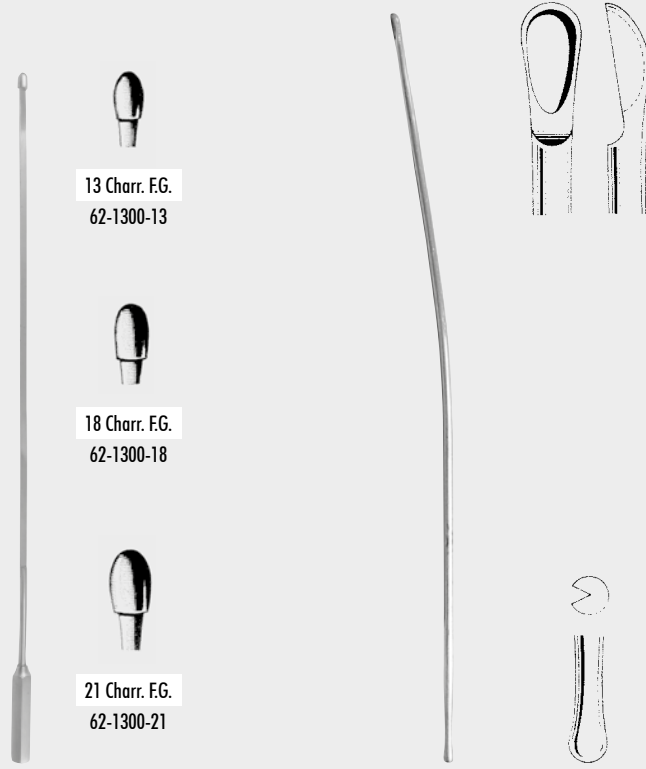

Gallenstein-Sonden
Gall Stone Probes
Sondes à calculs biliaires
Sondas para cálculos biliares
Sonde per calcoli biliari

GALLE

13 Charr. FG.
62-1300-13

18 Charr. FG.
62-1300-18

21 Charr. FG.
62-1300-21

cm MOYNIHAN
34,0 62-1402-34

GALL BLADDER

VOIES BILIAIRES

VESÍCULA BILIAR

VEVICOLA BILIARE