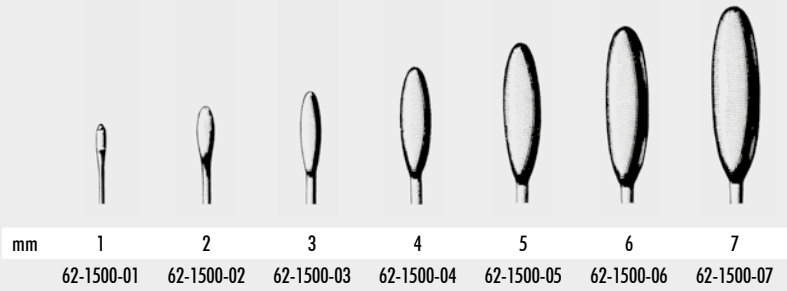

MOORE
62-1205-28

Gallensteinlöffel
Gall Stone Scoop
Cuillère à calculs biliaires
Cuchara para cálculos biliares
Cucchiaio per calcoli biliari

Gallenstein-Sonden
 Gall Stone Probes
 Sondes à calculs biliaires
 Sondas para cálculos biliares
 Sonde per calcoli biliari

GALLE

13 Charr. FG.
62-1300-13

18 Charr. FG.
62-1300-18

21 Charr. FG.
62-1300-21

cm MOYNIHAN
34,0 62-1402-34

GALL BLADDER

VOIES BILIAIRES

VESÍCULA BILIAR

VEVICOLA BILIARE

cm BAKES
30,0 62-1500-00 - 62-1500-13

Set compl. / 9
62-1500-00
3 mm - 11 mm

62-1300-13

62.4

cm FERGUSSON
21,5 62-1700-21

cm
34,0 62-1703-34

cm MAYO
27,0 62-1705-27