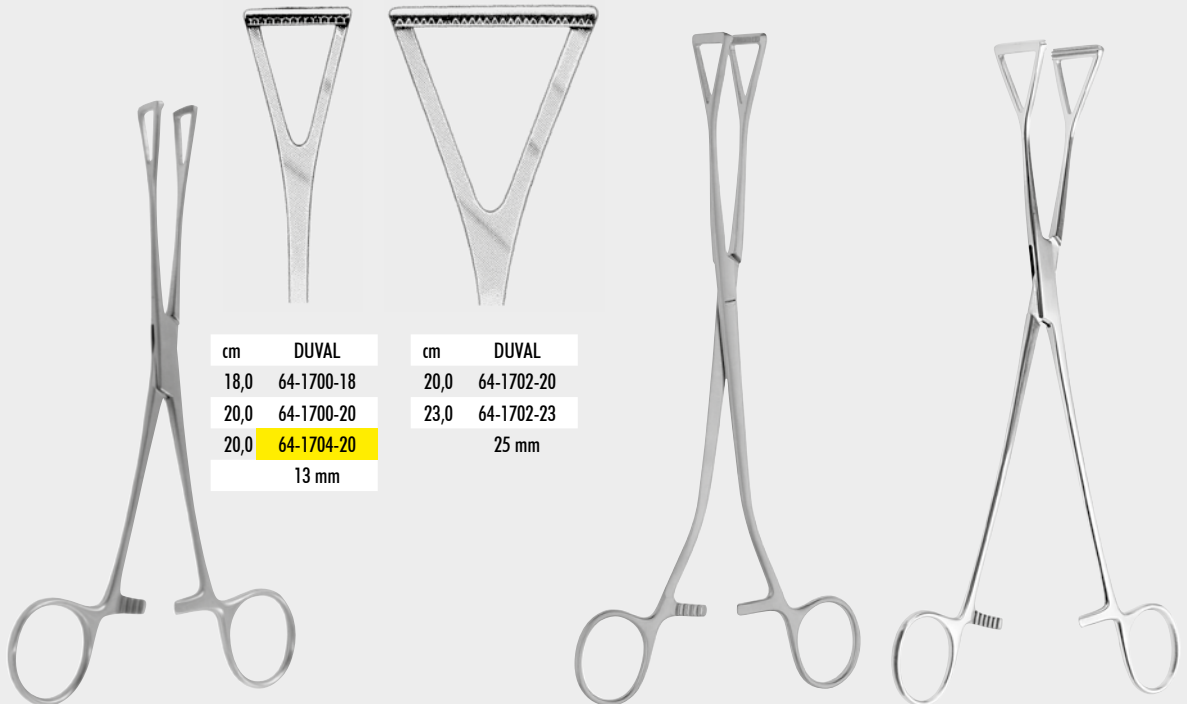

cm	BABCOCK ALLIS
16,0	64-1611-16

cm	GREGOIRE
22,0	64-1680-22

DARM  
MAGEN

INTESTINES  
STOMACH

INTESTIN  
ESTOMAC

INTESTINOS  
ESTÓMAGO

INTESTINI  
STOMACO

atraumatish  
atraumatic  
atraumatiques  
atraumáticas  
atraumatiche