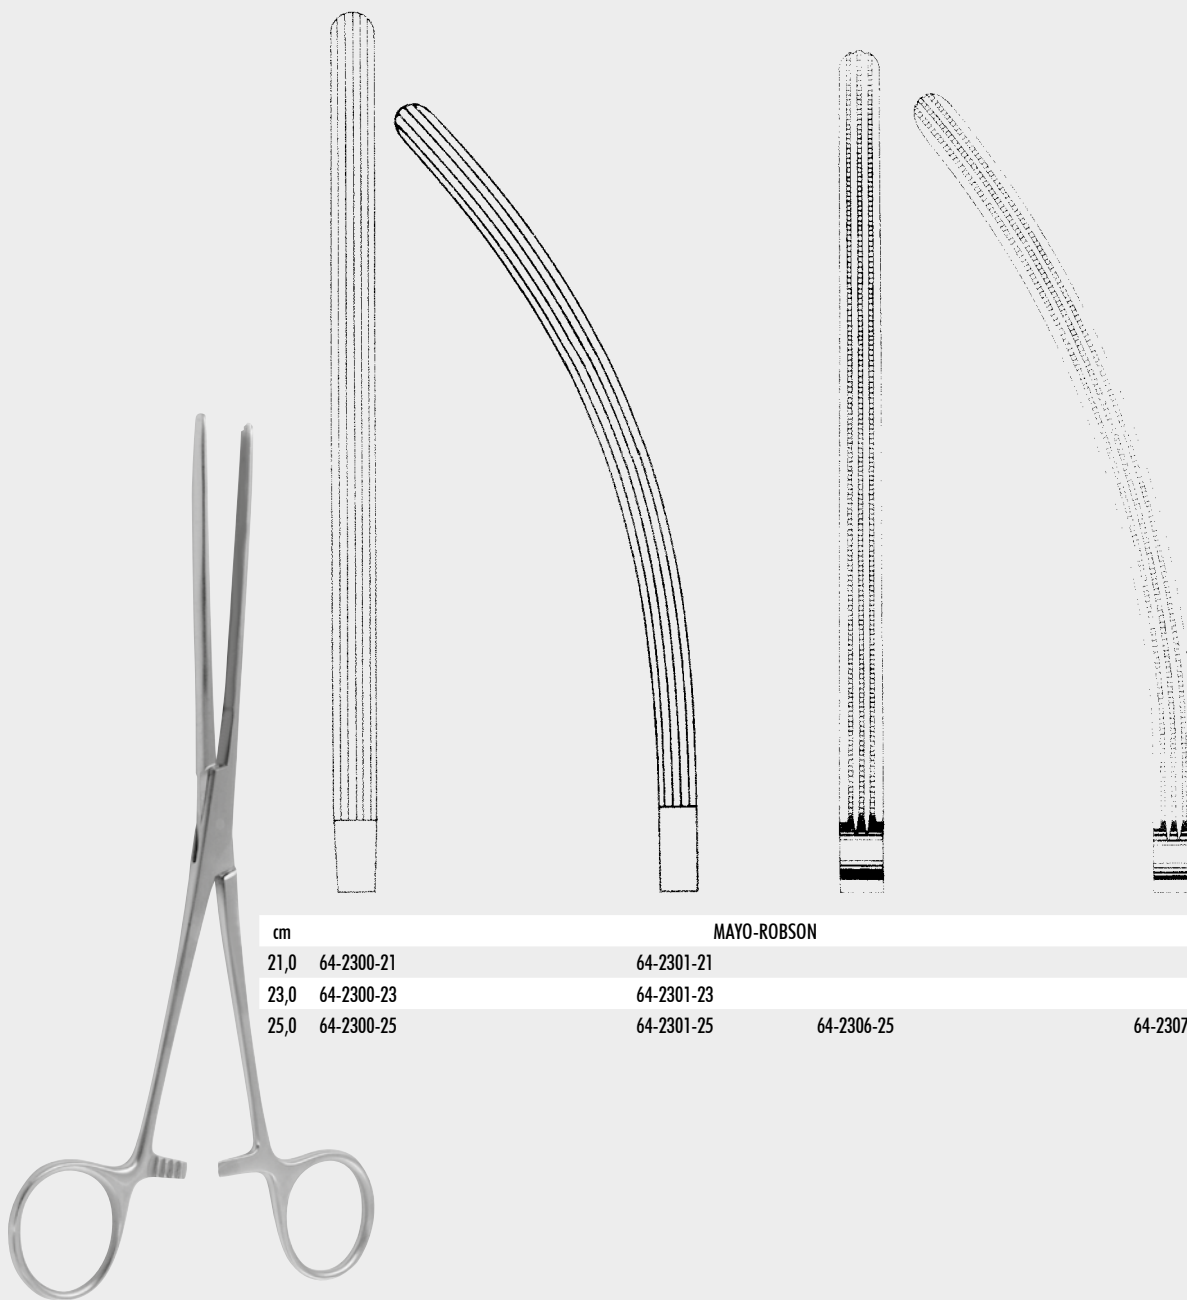

atraumatich
atraumatic
atraumatiques
atraumáticas
atraumatiche

Darmklemmen
Intestinal Forceps
Pinces intestinales
Pinzas intestinales
Pinze intestinali

cm	MAYO-ROBSON			
21,0	64-2300-21	64-2301-21		
23,0	64-2300-23	64-2301-23		
25,0	64-2300-25	64-2301-25	64-2306-25	64-2307-25

MAYO-ROBSON
64-2300-21 - 64-2307-25

DARM
MAGEN

INTESTINES
STOMACH

INTESTIN
ESTOMAC

INTESTINOS
ESTÓMAGO

INTESTINI
STOMACO

64-2307-25

64.9