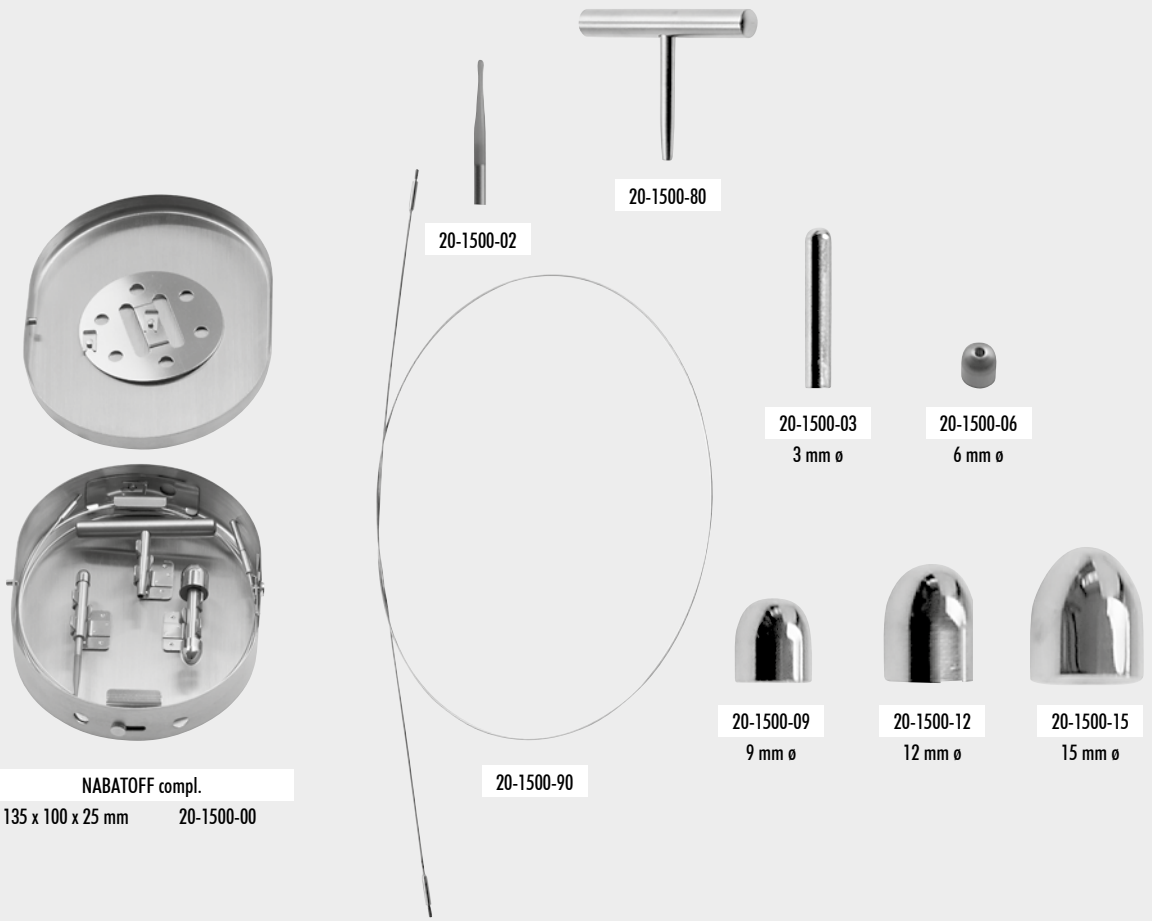

cm	
10,5	20-1008-10
13,0	20-1008-13
14,5	20-1008-14
16,0	20-1008-16
20,0	20-1008-20

cm	
14,0	20-1010-14
16,0	20-1010-16

cm	BRODIE
16,5	20-1012-16

cm	FLUHRER
25,0	20-1030-25
40,0	20-1030-40

cm	
11,0	20-1100-11
13,0	20-1100-13
14,5	20-1100-14
16,0	20-1100-16
18,0	20-1100-18
20,0	20-1100-20

cm	STACKE
10,5	20-1105-10

cm	FISH
14,5	20-1108-14
18,0	20-1108-18

cm	WATSON CHEYNE
12,5	20-1114-12
19,0	20-1114-19

ø mm	NELATON 19,0 cm
3,0	20-1200-19

20-1200-19

20.3

Venenstripper Sets
Vein Stripper Sets
Jeux à phlébotomie
Sets de flebotomia
Set di flebotomia

ø mm
4,0 20-1560-04

ø mm
5,0 20-1560-05

cm
45,0 20-1560-45

Mini Venenstripper-Set
Mini Vein Stripper Set
Jeu mini à phlébotomie
Set mini de flebotomia
Set mini di flebotomia

20-1560-45

20.5

Varizeninstrumente
 Varix Instruments
 Instruments pour varices
 Instrumentos para várices
 Strumenti per varici