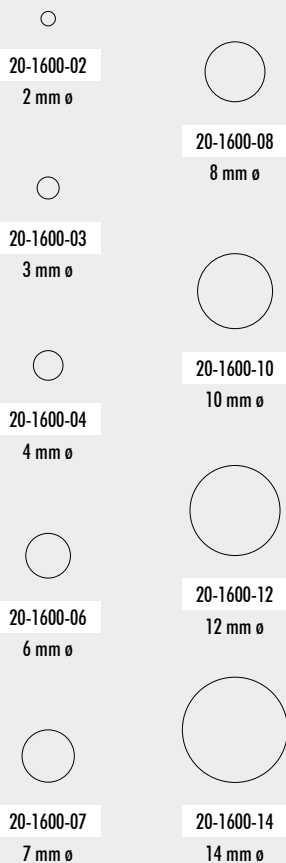

Venenstripper, Pflasterspatel
Vein Strippers, Spatula
Tire-veines, spatule
Desobliterador de vena, espátula
Tiravene, spatola

20-1900-14

20.6