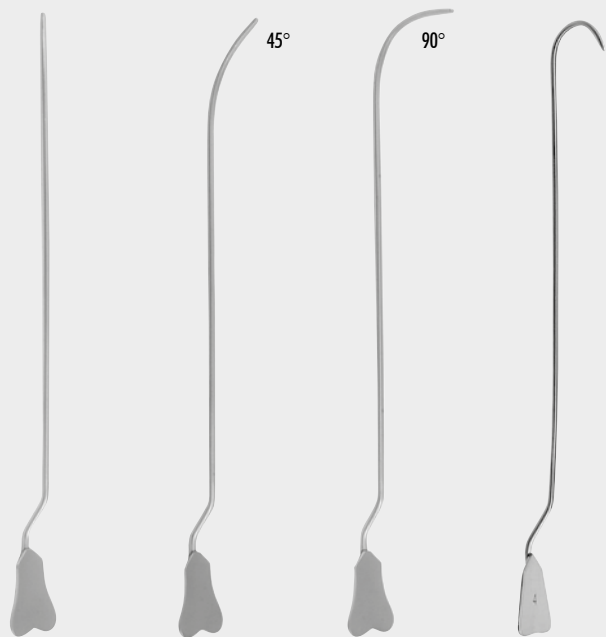

cm	STACKE
10,5	20-1105-10

cm	FISH
14,5	20-1108-14
18,0	20-1108-18

cm	WATSON CHEYNE
12,5	20-1114-12
19,0	20-1114-19

ø mm	NELATON 19,0 cm
3,0	20-1200-19

20-1200-19

20.3

Venenstripper Sets
Vein Stripper Sets
Jeux à phlébotomie
Sets de flebotomia
Set di flebotomia

ø mm MYERS
9,0 20-1504-09

ø mm MYERS
12,0 20-1504-12

ø mm MYERS
15,0 20-1504-15

20-1500-00

20.4

LOCKHART-MUMMERY

Fig. 1	Fig. 2	Fig. 3	Fig. 4
20-1520-01	20-1521-02	20-1521-03	20-1521-04

cm	BRODIE
19,0 20-1524-19	20,0 20-1526-20

ø mm
4,0 20-1560-04

ø mm
5,0 20-1560-05

cm
45,0 20-1560-45

Mini Venenstripper-Set
Mini Vein Stripper Set
Jeu mini à phlébotomie
Set mini de flebotomia
Set mini di flebotomia

20-1560-45

20.5

Varizeninstrumente
 Varix Instruments
 Instruments pour varices
 Instrumentos para várices
 Strumenti per varici