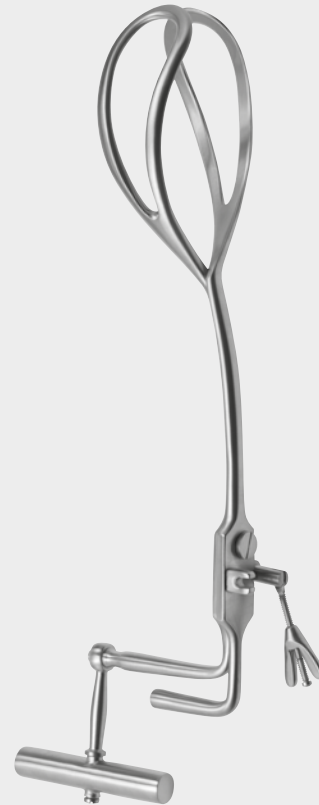

cm BARTON
36,0 72-1407-36

cm BARTON
17,0 72-1408-17

Zughebel
Traction Handle
Tracteur
Tractor
Trattore

Geburtszangen
Obstetrical (Midwifery) Forceps
Forceps
Fórceps obstétricos
Forcipi

GEBURTSHILFE

OBSTETRICS

ACCOUCHEMENTS

OBSTRETRICIA

OSTETRICIA

cm BOERMA
29,0 72-1501-29

cm PASOT
34,0 72-1503-29

cm PIPER
44,0 72-1505-44

cm THIERRY
39,0 72-1506-39
Paar - pair - la paire -
pareja - coppia

cm PIPER
40,0 72-1507-40

ZEPF[®]
α
INSTRUMENTS

70-1501-29

72.4

cm Mod. BAMBERG
36,0 72-1509-36

cm DEWEY
37,0 72-1600-37

cm TARNIER
40,0 72-1602-40

Geburtszangen
Obstetrical (Midwifery) Forceps
Forceps
Fórceps obstétricos
Forcipi

GEBURTSHILFE