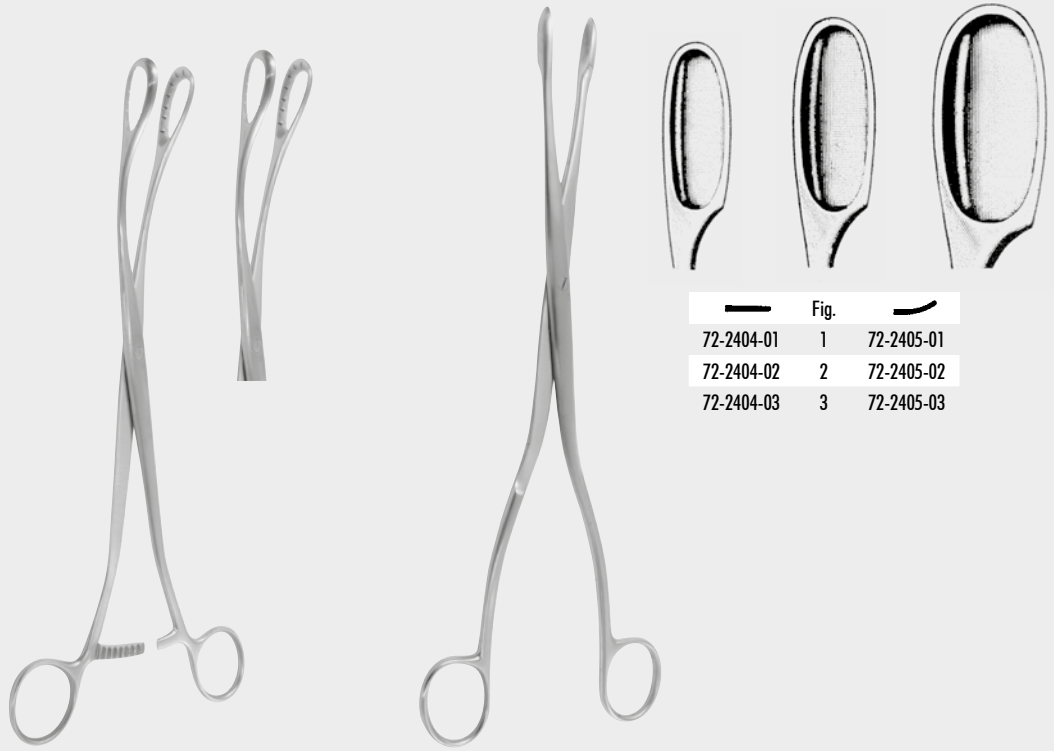

cm DE LEE
20,0 72-1910-20

Beckenzirkel
Pelvimeters
Compas pelvimètres
Pelvímetros
Pelvimetri

GEBURTSHILFE

OBSTETRICS

ACCOUCHEMENTS

OBSTRETRICIA

OSTETRICIA

Plazenta- und Abortus-Zangen
 Placenta and Ovum Forceps
 Pincés à faux germes
 Pinzas para aborto y placenta
 Pinze per aborto e placenta

GEBURTSHILFE

OBSTETRICS

ACCOUCHEMENTS

OBSTRETRICIA

OSTETRICIA

Abortus-Kürette, -Löffel
 Abortion Curette, Abortion Scoop
 Curette, Cuillères à faux germes
 Cureta, Cucharas para aborto
 Curetta, Cucchiari per aborto

cm CUZZI
 30,0 72-2504-14 - 72-2504-21

72-2504-18
 18,0 mm

72-2504-21
 21,0 mm

70-2402-27

72.8

cm WALLICH
42,0 72-2506-42

Abortus-Löffel - Abortion Scoop - Cuillère à faux germes -
Cuchara para aborto - Cucchiaio per aborto